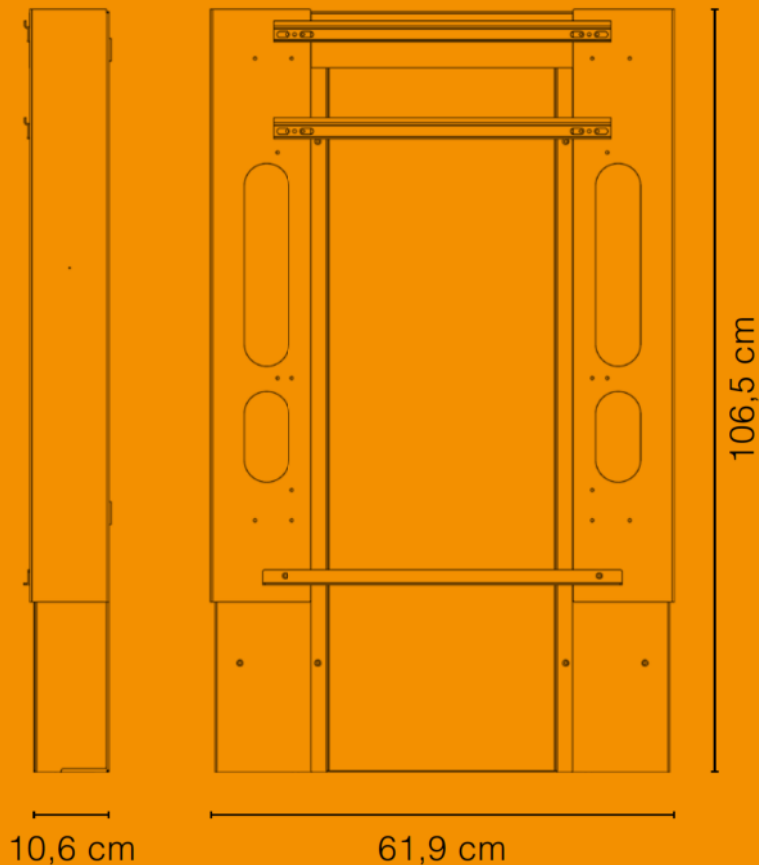

Anwendungsbeispiel
application example

HIWI
easy up and down

HIWI

CE-geprüfte Technik, entspricht Bestimmungen der Maschinenrichtlinie (2006/42/EG)
CE-certified technology, complies with the machine guidelines (2006/42/EG)

Stahl — bepulvert
Steel — Powder-coated

weiß
white

Arbeitshöhe: 30-102 cm
Operating height: 30-102 cm

Einfache Wandmontage mit 4 Schrauben, keine tragende Wand notwendig.
Easy wall mounting with 4 screws, no load-bearing wall necessary.