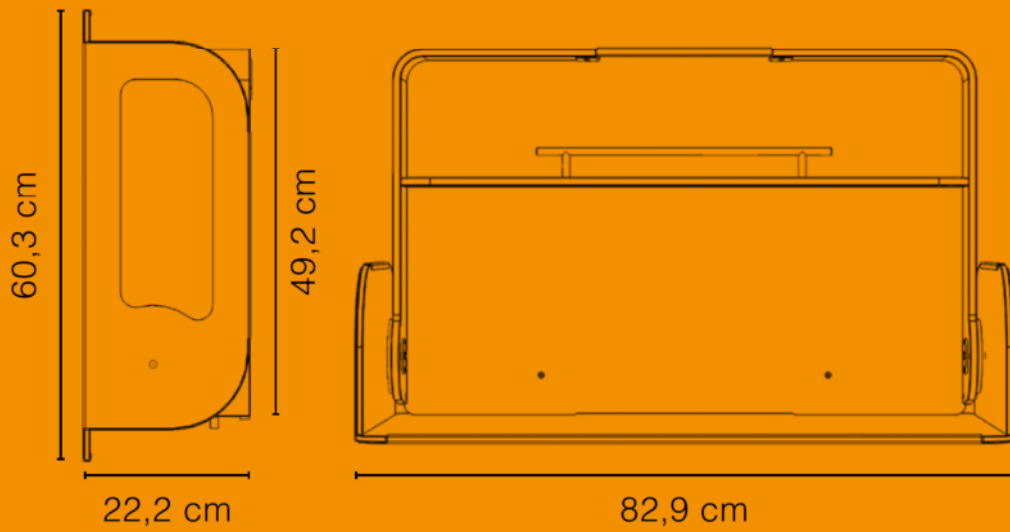

timkid®

QUATTRO Q
elegant horizontal design

QUATTROQ

Wickelaufgabe — PU-Leder, PVC-frei, fett- und ölbeständig
Changing mat — PU leather, PVC free, resistant to fat and oil

Multiplex — HPL Beschichtung
Plywood — laminated

weiß
white

nussbaum/weiß
walnut/white

Wunschmotiv
individual print

Edelstahl Rahmen — bepulvert
stainless steel frame — Powder-coated

anthrazit
anthracite

silber
silver

weiß
white

50 kg Belastbarkeit
50 kg max. load