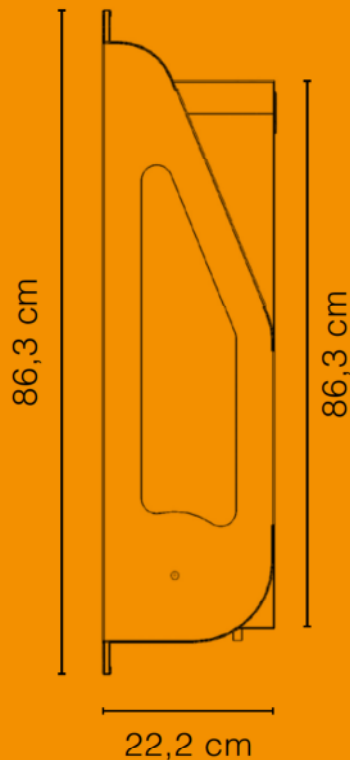

QUATTRO
elegant design

QUATTRO

Wickelaufgabe — PU-Leder, PVC-frei, fett- und ölbeständig
Changing mat — PU leather, PVC free, resistant to fat and oil

Multiplex — HPL Beschichtung
Plywood — laminated

weiß
white

nussbaum/anthrazit
walnut/anthracite

Wunschmotiv
individual print

Edelstahl Rahmen — bepulvert
stainless steel frame — Powder-coated

anthrazit
anthracite

silber
silver

weiß
white

50 kg Belastbarkeit
50 kg max. load