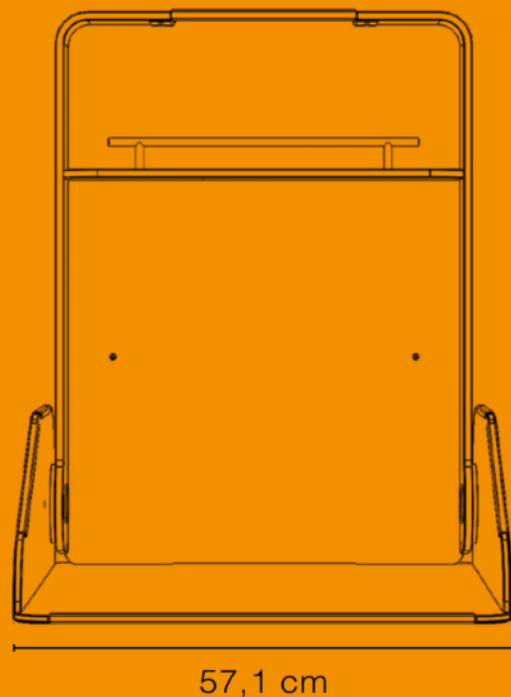

QUATTRO
elegant design

QUATTRO

Wickelaufgabe — PU-Leder, PVC-frei, fett- und ölbeständig
Changing mat — PU leather, PVC free, resistant to fat and oil

Multiplex — HPL Beschichtung
Plywood — laminated

weiß
white

nussbaum/anthrazit
walnut/anthracite

Wunschmotiv
individual print

Edelstahl Rahmen — bepulvert
stainless steel frame — Powder-coated

anthrazit
anthracite

silber
silver

weiß
white

50 kg Belastbarkeit
50 kg max. load