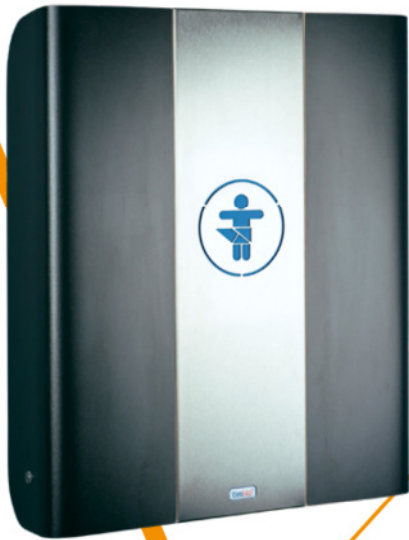

timkid®

**KAWA**maxi  
modern design

# KAWA<sup>maxi</sup>

**Wickelauflage — PU-Leder, PVC-frei, fett- und ölbeständig**  
Changing mat — PU leather, PVC free, resistant to fat and oil

**Multiplex — HPL Beschichtung**  
Plywood — laminated