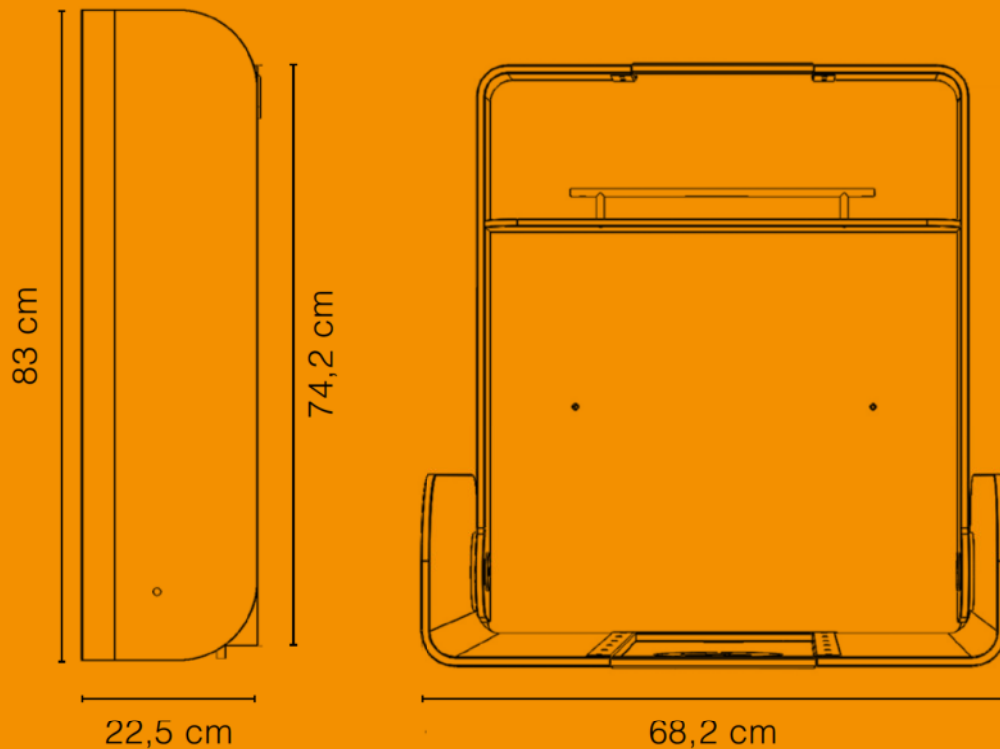

# KAWA<sup>maxi</sup>

**Wickelauflage — PU-Leder, PVC-frei, fett- und ölbeständig**  
Changing mat — PU leather, PVC free, resistant to fat and oil

**Multiplex — HPL Beschichtung**  
Plywood — laminated