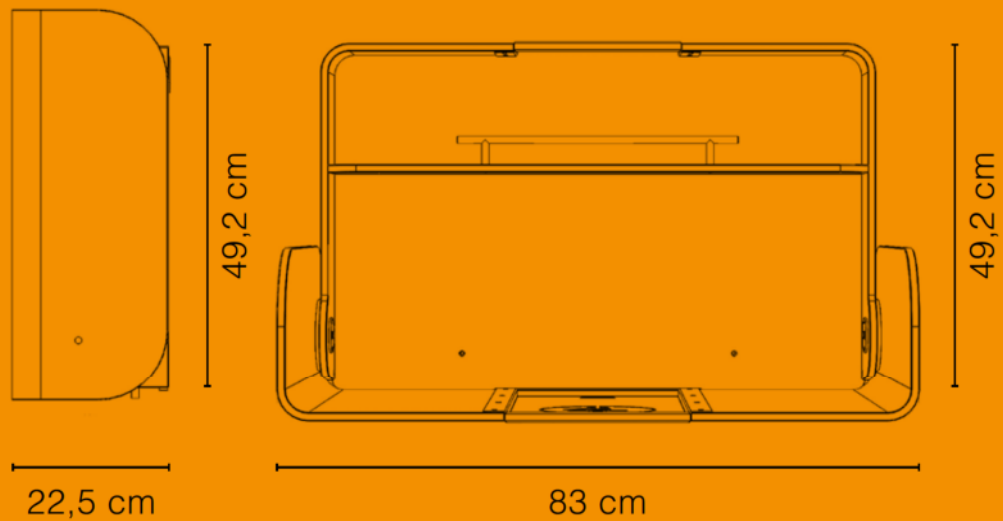

**KAWA Q**  
horizontal design

# KAWAQ

aufgeklappt: 60,5 cm  
unfolded: 60,5 cm

Wickelaufgabe — PU-Leder, PVC-frei, fett- und ölbeständig  
Changing mat — PU leather, PVC free, resistant to fat and oil

Multiplex — HPL Beschichtung  
Plywood — laminated

50 kg Belastbarkeit  
50 kg max. load

1 Einlegeboden  
1 Shelf

Alle Variationen dieses Produktes auf [www.timkid.de](http://www.timkid.de)  
All variations of this product at [www.timkid.de](http://www.timkid.de)