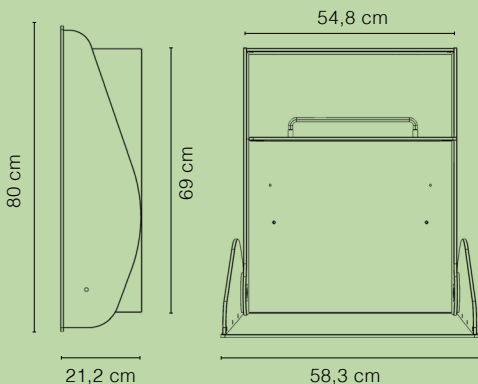

HPL KAWA

Wickelauflage — PU-Leder, PVC-frei, fett- und ölbeständig
Changing mat — PU leather, PVC free, resistant to fat and oil

HPL kompakt
HPL compact

weiß
white

anthrazit/monodeluxe
anthracite/monodeluxe

50 kg Belastbarkeit
50 kg max. load

1 Einlegeboden
1 Shelf

Alle Variationen dieses Produktes auf www.timkid.de
All variations of this product at www.timkid.de