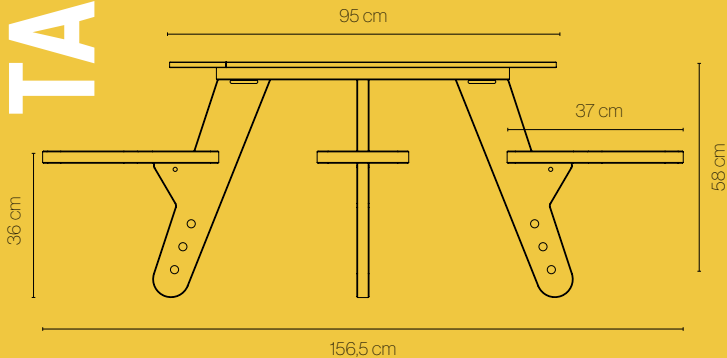

timkid®

TAVI
multifunctional table

TAVI

Zubehör — Abdeckung und Aufbewahrung

Equipment — Cover and storage

Multiplex — HPL Beschichtung, aus Restmaterial

Plywood — laminated, made from residual material

Tisch + Sitze: Sonnengelb

Table + seats: sunny yellow

Tischbeine: grau

Table legs: grey

75 kg Belastbarkeit per Sitz + 75 kg Tisch

75 kg max. load per seat + 75 kg table