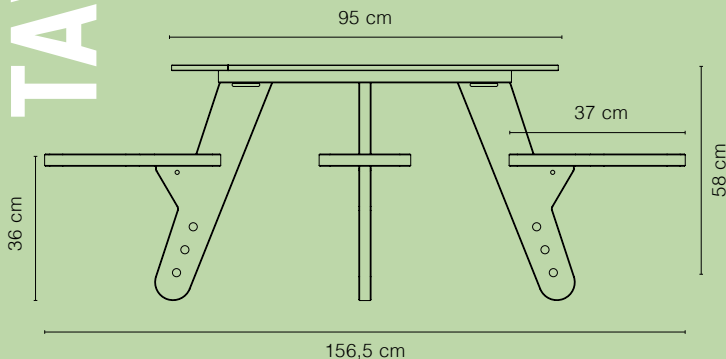

TAVI

Zubehör — Abdeckung und Aufbewahrung
Equipment — Cover and storage

Multiplex — HPL Beschichtung, aus Restmaterial
Plywood — laminated, made from residual material

Tisch + Sitze: Sonnengelb
Table + seats: sunny yellow

Tischbeine: grau
Table legs: grey

50 kg Belastbarkeit per Sitz + 50 kg Tisch
50 kg max. load per seat + 50 kg table