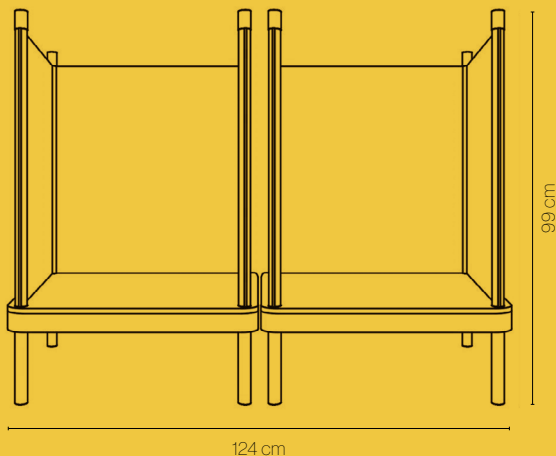

# SILA

**Seitenwand: — 820 g Wollfilz**  
Side wall — 820 g wool felt

**petrol/grau**  
petrol/grey

**orange/grau**  
orange/grey

**Kissen**  
Cushions

**maigrün**  
may green

**orange**  
orange

**rot**  
red