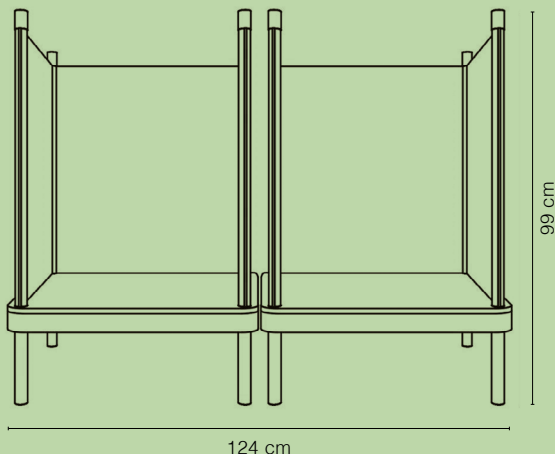

SILA
modular acoustic furniture

SILA

Seitenwand: — 820 g Wollfilz
Side wall — 820 g wool felt

petrol/grau
petrol/grey

orange/grau
orange/grey

Kissen
Cushions

maigrün
may green

orange
orange

rot
red

petrol
petrol

Mehrere SILA Elemente können durch Verbinder beliebig zusammengestellt werden.
Multiple SILA elements can be put together using connectors.

Alle Variationen dieses Produktes auf www.timkid.de
All variations of this product at www.timkid.de