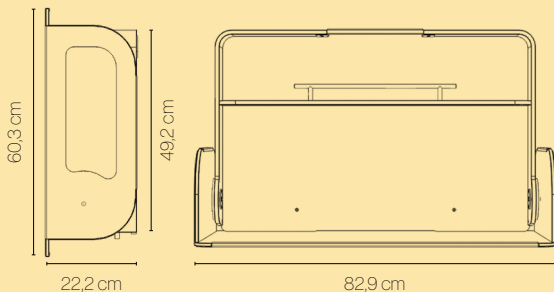

QUATTROQ

Wickelauflage — PU-Leder, PVC-frei, fett- und ölbeständig

Changing mat — PU leather, PVC free, resistant to fat and oil

Multiplex — HPL Beschichtung

Plywood — laminated

weiß
white

**nussbaum/
weiß**
walnut/white

Wunschmotiv
individual print

Edelstahl Rahmen — bepulvert

stainless steel frame — Powder-coated

anthrazit
anthracite

silber
silver

weiß
white

75 kg Belastbarkeit

75 kg max. load

1 Einlegeboden

1 Shelf

Alle Variationen dieses Produktes auf www.timkid.de

All variations of this product at www.timkid.de