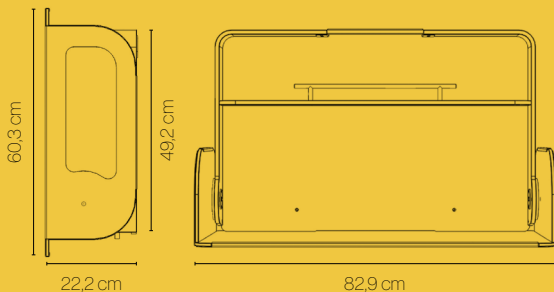

QUATTROQ

Wickelauflage — PU-Leder, PVC-frei, fett- und ölbeständig

Changing mat — PU leather, PVC free, resistant to fat and oil

Multiplex — HPL Beschichtung

Plywood — laminated

weiß
white

**nussbaum/
weiß**
walnut/white

Wunschmotiv
individual print

Edelstahl Rahmen — bepulvert

stainless steel frame — Powder-coated

anthrazit
anthracite

silber
silver

weiß
white

75 kg Belastbarkeit

75 kg max. load

1 Einlegeboden

1 Shelf

Alle Variationen dieses Produktes auf www.timkid.de

All variations of this product at www.timkid.de