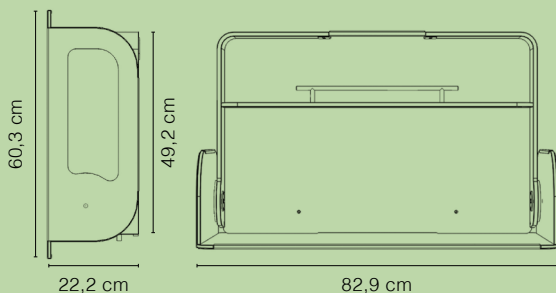

QUATTROQ

Wickelauflage — PU-Leder, PVC-frei, fett- und ölbeständig
Changing mat — PU leather, PVC free, resistant to fat and oil

Multiplex — HPL Beschichtung
Plywood — laminated

weiß
white

nussbaum/weiß
walnut/white

Wunschmotiv
individual print

Edelstahl Rahmen — bepulvert
stainless steel frame — Powder-coated

anthrazit
anthracite

silber
silver

weiß
white

50 kg Belastbarkeit
50 kg max. load

1 Einlegeboden
1 Shelf

Alle Variationen dieses Produktes auf www.timkid.de
All variations of this product at www.timkid.de