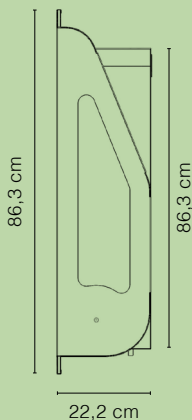

QUATTRO

Wickelaufgabe — PU-Leder, PVC-frei, fett- und ölbeständig
Changing mat — PU leather, PVC free, resistant to fat and oil

Multiplex — HPL Beschichtung
Plywood — laminated

weiß
white

nussbaum/anthrazit
walnut/anthracite

Wunschmotiv
individual print

Edelstahl Rahmen — bepulvert
stainless steel frame — Powder-coated

anthrazit
anthracite

silber
silver

weiß
white

50 kg Belastbarkeit
50 kg max. load

1 Einlegeboden
1 Shelf

Alle Variationen dieses Produktes auf www.timkid.de
All variations of this product at www.timkid.de