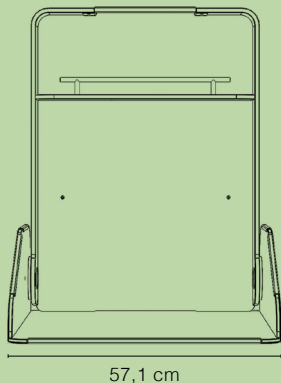

timkid®

QUATTRO
elegant design

QUATTRO

Wickelaufgabe — PU-Leder, PVC-frei, fett- und ölbeständig
Changing mat — PU leather, PVC free, resistant to fat and oil

Multiplex — HPL Beschichtung
Plywood — laminated

weiß
white

nussbaum/anthrazit
walnut/anthracite

Wunschmotiv
individual print

Edelstahl Rahmen — bepulvert
stainless steel frame — Powder-coated

anthrazit
anthracite

silber
silver

weiß
white

50 kg Belastbarkeit
50 kg max. load