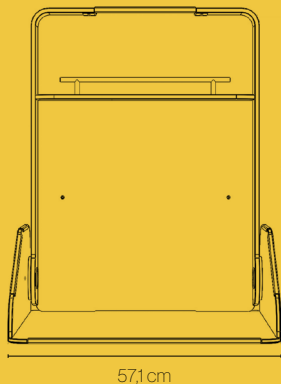

timkid®

QUATTRO
elegant design

QUATTRO

Wickelauflage — PU-Leder, PVC-frei, fett- und ölbeständig
Changing mat — PU leather, PVC free, resistant to fat and oil

Multiplex — HPL Beschichtung
Plywood — laminated

weiß
white

nussbaum/anthrazit
walnut/anthracite

Wunschmotiv
individual print

Edelstahl Rahmen — bepulvert
stainless steel frame — Powder-coated

anthrazit
anthracite

silber
silver

weiß
white

75 kg Belastbarkeit
75 kg max. load