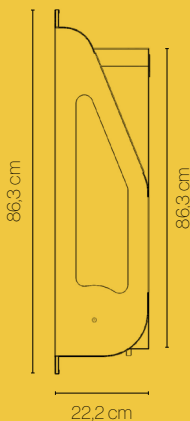

timkid®

QUATTRO
elegant design

QUATTRO

Wickelauflage — PU-Leder, PVC-frei, fett- und ölbeständig
Changing mat — PU leather, PVC free, resistant to fat and oil

Multiplex — HPL Beschichtung
Plywood — laminated

weiß
white

nussbaum/anthrazit
walnut/anthracite

Wunschmotiv
individual print

Edelstahl Rahmen — bepulvert
stainless steel frame — Powder-coated

anthrazit
anthracite

silber
silver

weiß
white

75 kg Belastbarkeit
75 kg max. load