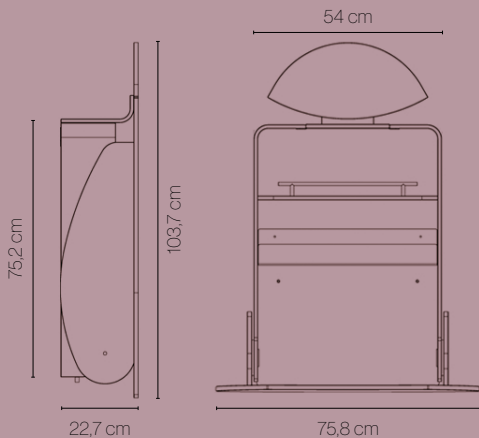

ladybird

OWO

Wickelaufgabe — PU-Leder, PVC-frei, fett- und ölbeständig

Changing mat — PU leather, PVC free, resistant to fat and oil

Multiplex — lackiert

Plywood — varnished

Edition Marienkäfer

Model Ladybird

75 kg Belastbarkeit

75 kg max. load

2 Einlegeböden

2 Shelves

Alle Variationen dieses Produktes auf www.timkid.de

All variations of this product at www.timkid.de