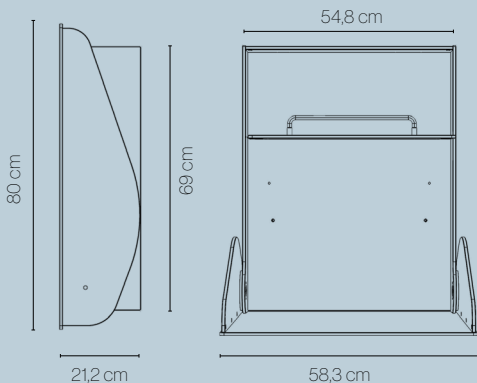

HPL KAWA

Wickelauflage — PU-Leder, PVC-frei, fett- und ölbeständig

Changing mat — PU leather, PVC free, resistant to fat and oil

HPL kompakt

HPL compact

weiß

white

anthrazit/monodeluxe

anthracite/monodeluxe

75 kg Belastbarkeit

75 kg max. load

1 Einlegeboden

1 Shelf

Alle Variationen dieses Produktes auf www.timkid.de

All variations of this product at www.timkid.de