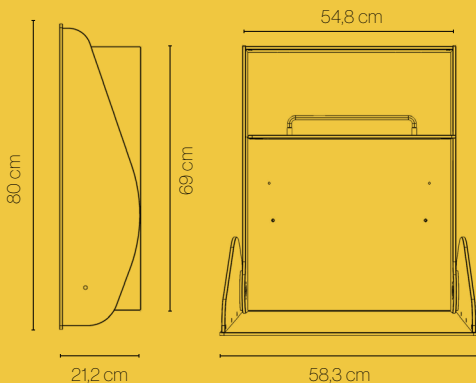

HPL KAWA

Wickelauflage — PU-Leder, PVC-frei, fett- und ölbeständig

Changing mat — PU leather, PVC free, resistant to fat and oil

HPL kompakt

HPL compact

weiß

white

anthrazit/monodeluxe

anthracite/monodeluxe

75 kg Belastbarkeit

75 kg max. load

1 Einlegeboden

1 Shelf

Alle Variationen dieses Produktes auf www.timkid.de

All variations of this product at www.timkid.de