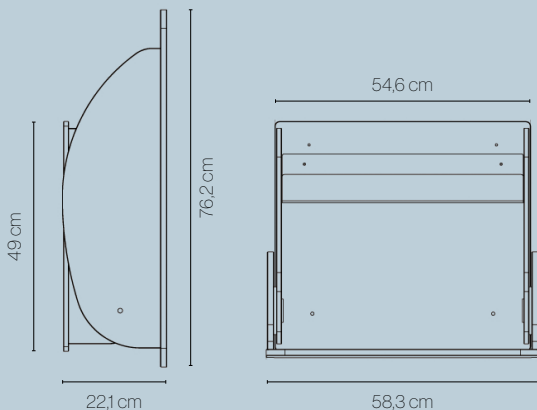

simplex

KAWA

Wickelaufgabe — PU-Leder, PVC-frei, fett- und ölbeständig

Changing mat — PU leather, PVC free, resistant to fat and oil

Biofaser — HPL Beschichtung

Biofiber — HPL laminated

weiß
white

buche
beech

marino
marino

75 kg Belastbarkeit

75 kg max. load

1 Einlegeboden

1 Shelf

Alle Variationen dieses Produktes auf www.timkid.de

All variations of this product at www.timkid.de