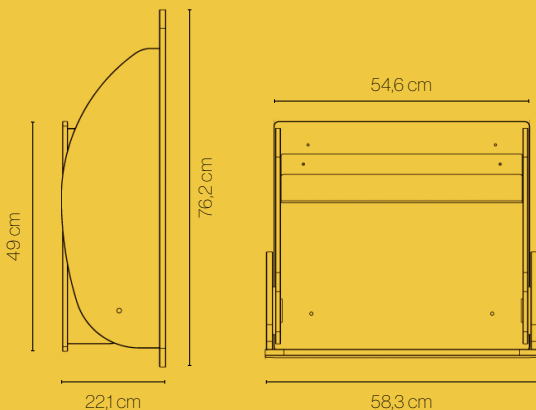

simplex

KAWA

Wickelauflage — PU-Leder, PVC-frei, fett- und ölbeständig

Changing mat — PU leather, PVC free, resistant to fat and oil

weiß
white

Multiplex — HPL Beschichtung

Plywood — laminated

buche
beech

Multiplex — lackiert

Plywood — varnished

75 kg Belastbarkeit

75 kg max. load

1 Einlegeboden

1 Shelf

Alle Variationen dieses Produktes auf www.timkid.de

All variations of this product at www.timkid.de