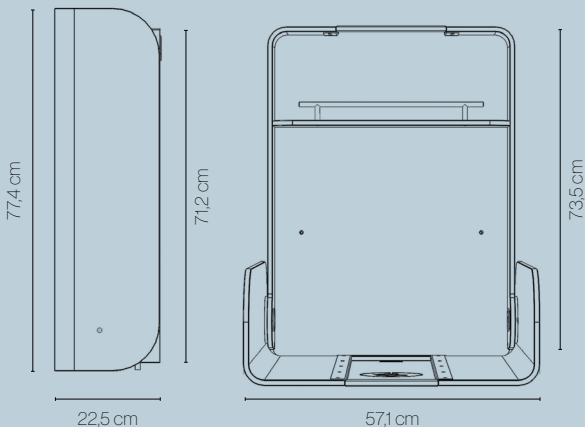

KAWA^{mini}

Wickelauflage — PU-Leder, PVC-frei, fett- und ölbeständig

Changing mat — PU leather, PVC free, resistant to fat and oil

Multiplex — HPL Beschichtung

Plywood — HPL laminated

weiß
white

anthrazit
anthracite

eiche/anthrazit
oak/anthracite

buche
beech

Edelstahl / bepulvertes Aluminium

stainless steel / Powder-coated aluminium

anthrazit
anthracite

silber
silver

weiß
white

75 kg Belastbarkeit

75 kg max. load

1 Einlegeboden

1 Shelf

Alle Variationen dieses Produktes auf www.timkid.de

All variations of this product at www.timkid.de