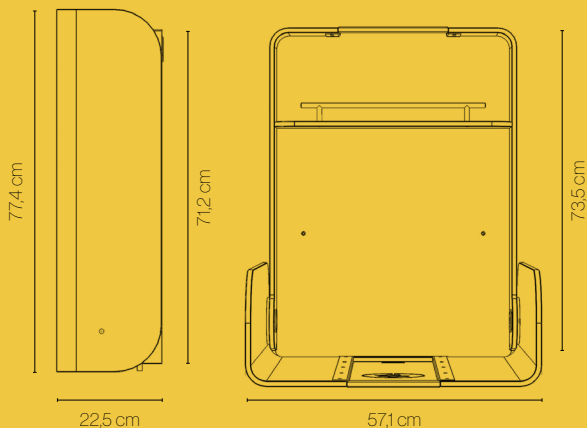

KAWA^{mini}

Wickelauflage — PU-Leder, PVC-frei, fett- und ölbeständig

Changing mat — PU leather, PVC free, resistant to fat and oil

Multiplex — HPL Beschichtung

Plywood — laminated

weiß
white

anthrazit
anthracite

eiche/anthrazit
oak/anthracite

buche
beech

Edelstahl — bepulvert

stainless steel — powder-coated

anthrazit
anthracite

silber
silver

weiß
white

75 kg Belastbarkeit

75 kg max. load

1 Einlegeboden

1 Shelf

Alle Variationen dieses Produktes auf www.timkid.de

All variations of this product at www.timkid.de