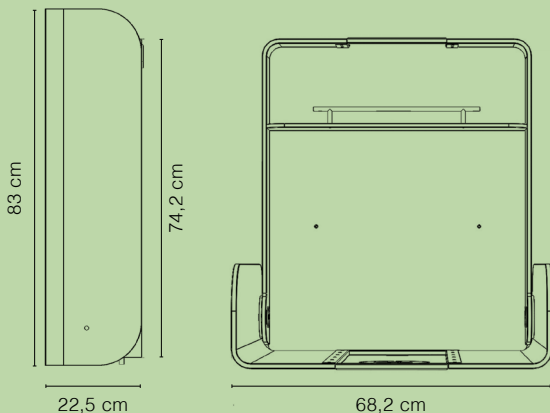

KAWA maxi

Wickelaufgabe — PU-Leder, PVC-frei, fett- und ölbeständig
Changing mat — PU leather, PVC free, resistant to fat and oil

Multiplex — HPL Beschichtung
Plywood — laminated

weiß
white

anthrazit
anthracite

eiche/anthrazit
oak/anthracite

buche
beech

Edelstahl — bepulvert
stainless steel — Powder-coated

anthrazit
anthracite

silber
silver

weiß
white

50 kg Belastbarkeit
50 kg max. load

1 Einlegeboden
1 Shelf

Alle Variationen dieses Produktes auf www.timkid.de
All variations of this product at www.timkid.de