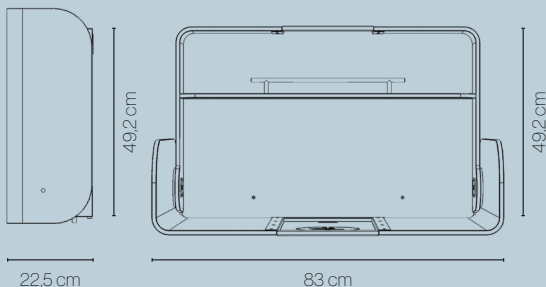

KAWAQ
horizontal design

KAWAQ

aufgeklappt: 60,5 cm

unfolded: 60,5 cm

Wickelauflage — PU-Leder, PVC-frei, fett- und ölbeständig

Changing mat — PU leather, PVC free, resistant to fat and oil

Multiplex — HPL Beschichtung

silber
silver

weiß
white

75 kg Belastbarkeit

75 kg max. load

1 Einlegeboden

1 Shelf

Alle Variationen dieses Produktes auf www.timkid.de

All variations of this product at www.timkid.de