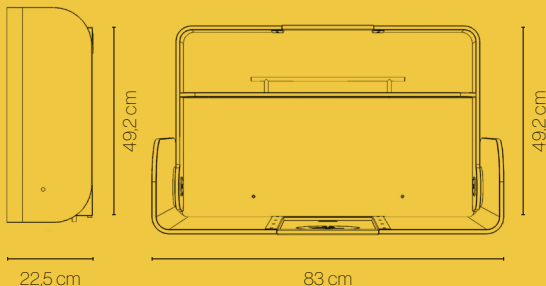

KAWAQ
horizontal design

KAWAQ

aufgeklappt: 60,5 cm

unfolded: 60,5 cm

Wickelaufgabe — PU-Leder, PVC-frei, fett- und ölbeständig

Changing mat — PU leather, PVC free, resistant to fat and oil

Multiplex — HPL Beschichtung

silber
silver

weiß
white

75 kg Belastbarkeit

75 kg max. load

1 Einlegeboden

1 Shelf

Alle Variationen dieses Produktes auf www.timkid.de

All variations of this product at www.timkid.de