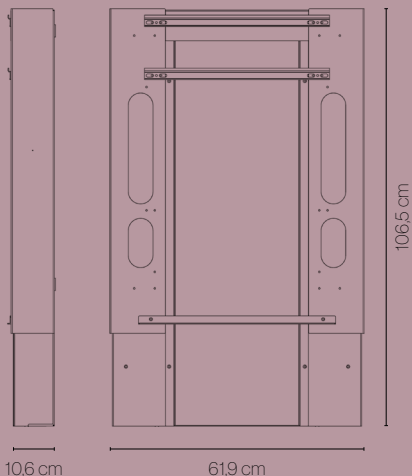

HIIWI

CE-geprüfte Technik, entspricht Bestimmungen der Maschinenrichtlinie (2006/42/EG)
CE-certified technology, complies with the machine guidelines (2006/42/EG)

Stahl — bepulvert
Steel — Powder-coated

weiß
white

Arbeitshöhe: 30-102 cm
Operating height: 30-102 cm

Einfache Wandmontage mit 4 Schrauben, keine tragende Wand notwendig.
Easy wall mounting with 4 screws, no load-bearing wall necessary.

**Der HIIWI Lift kann in Verbindung mit den Wandwickeltischen:
KAWAmaxi, KAWAmidi, KAWAhpl und Quattro genutzt werden.**
The HIIWI lift can be used in conjunction with the wall changing tables:
KAWAmaxi, KAWAmidi, KAWAhpl and Quattro.

75 kg Belastbarkeit
75 kg max. load

Gewicht: 38 Kg
Weight: 38 Kg