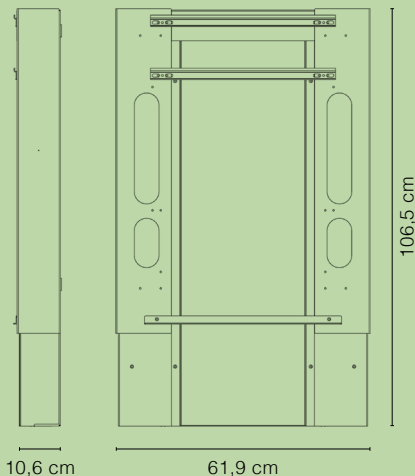

HIIWI

CE-geprüfte Technik, entspricht Bestimmungen der Maschinenrichtlinie (2006/42/EG)
CE-certified technology, complies with the machine guidelines (2006/42/EG)

Stahl — bepulvert
Steel — Powder-coated

weiß
white

Arbeitshöhe: 30-102 cm
Operating height: 30-102 cm

Einfache Wandmontage mit 4 Schrauben, keine tragende Wand notwendig.
Easy wall mounting with 4 screws, no load-bearing wall necessary.

Der HIIWI Lift kann in Verbindung mit den Wandwickeltischen:
KAWAmaxi, KAWAmidi, KAWAhpl und Quattro genutzt werden.
The HIIWI lift can be used in conjunction with the wall changing tables:
KAWAmaxi, KAWAmidi, KAWAhpl and Quattro.

50 kg Belastbarkeit
50 kg max. load

Gewicht: 38 Kg
Weight: 38 Kg

Weitere Informationen über dieses Produkt auf www.timkid.de
Further information about this product at www.timkid.de