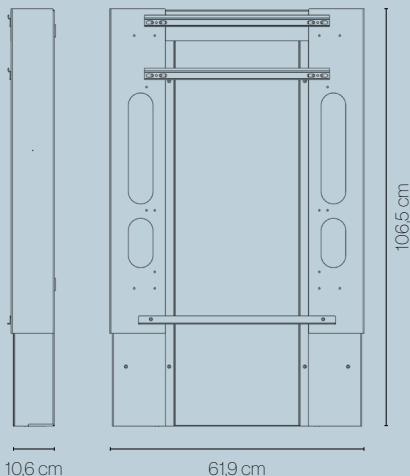

HIIWI

CE-geprüfte Technik, entspricht Bestimmungen der Maschinenrichtlinie (2006/42/EG)
CE-certified technology, complies with the machine guidelines (2006/42/EG)

Stahl — bepulvert
Steel — Powder-coated

weiß
white

Arbeitshöhe: 30-102 cm
Operating height: 30-102 cm

Einfache Wandmontage mit 4 Schrauben, keine tragende Wand notwendig.
Easy wall mounting with 4 screws, no load-bearing wall necessary.

**Der HIIWI Lift kann in Verbindung mit den Wandwickeltischen:
KAWAmaxi, KAWAmidi, KAWAhpl und Quattro genutzt werden.**
The HIIWI lift can be used in conjunction with the wall changing tables:
KAWAmaxi, KAWAmidi, KAWAhpl and Quattro.

75 kg Belastbarkeit
75 kg max. load

Gewicht: 38 Kg
Weight: 38 Kg

Alle Variationen dieses Produktes auf www.timkid.de
All variations of this product at www.timkid.de