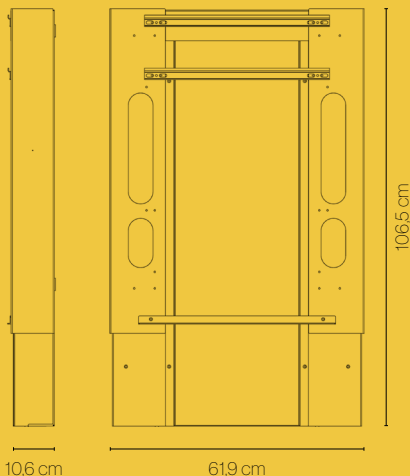

HIIWI
easy up and down

Anwendungsbeispiel
application example

HIIWI

CE-geprüfte Technik, entspricht Bestimmungen der Maschinenrichtlinie (2006|42|EG)
CE-certified technology, complies with the machine guidelines (2006|42|EG)

Stahl — bepulvert
Steel — Powder-coated

weiß
white

Arbeitshöhe: 30-102 cm
Operating height: 30 -102 cm

Einfache Wandmontage mit 4 Schrauben, keine tragende Wand notwendig.
Easy wall mounting with 4 screws, no load-bearing wall necessary.

75 kg Belastbarkeit
75 kg max. load

Gewicht: 38 Kg
Weight: 38 Kg

Weitere Informationen über dieses Produkt auf www.timkid.de
Further information about this product at www.timkid.de