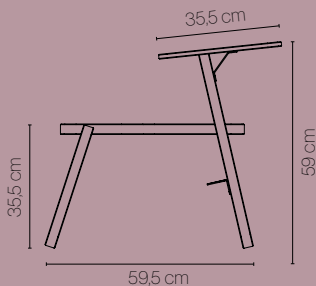

CLE XO
artist place

CLEEXO

Multiplex — HPL Beschichtung, aus Restmaterial

Plywood — laminated, made from residual material

sonnengelb
sunny yellow

eis blau
ice blue

50 kg Belastbarkeit per Sitz + 50 kg Tisch

50 kg max. load per seat + 50 kg table

Alle Variationen dieses Produktes auf www.timkid.de

All variations of this product at www.timkid.de