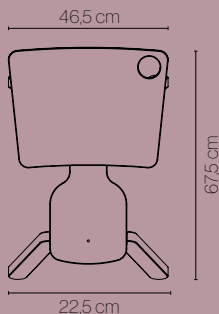

CLE XO
artist place

CLEEXO

Multiplex — HPL Beschichtung, aus Restmaterial

Plywood — laminated, made from residual material

sonnengelb
sunny yellow

eis blau
ice blue

50 kg Belastbarkeit per Sitz + 50 kg Tisch

50 kg max. load per seat + 50 kg table

Alle Variationen dieses Produktes auf www.timkid.de

All variations of this product at www.timkid.de