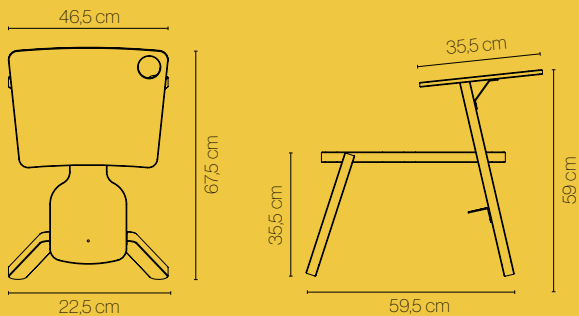

# CLEVO

**Multiplex — HPL Beschichtung, aus Restmaterial**  
Plywood — laminated, made from residual material

**sonnengelb**  
sunny yellow

**eis blau**  
ice blue

**50 kg Belastbarkeit per Sitz + 50 kg Tisch**  
50 kg max. load per seat + 50 kg table