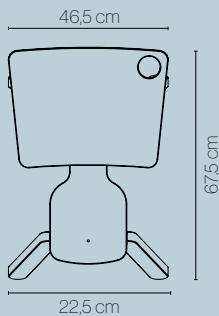

CLE XO
artist place

CLEEXO

Multiplex — HPL Beschichtung
Plywood — HPL laminated

sonnengelb
sunny yellow

eis blau
ice blue

50 kg Belastbarkeit per Sitz + 50 kg Tisch
50 kg max. load per seat + 50 kg table

Alle Variationen dieses Produktes auf www.timkid.de
All variations of this product at www.timkid.de