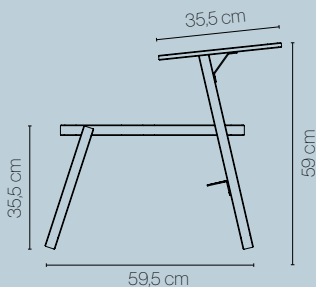

CLE XO
artist place

CLEEXO

Multiplex — HPL Beschichtung
Plywood — HPL laminated

sonnengelb
sunny yellow

eis blau
ice blue

50 kg Belastbarkeit per Sitz + 50 kg Tisch
50 kg max. load per seat + 50 kg table

Alle Variationen dieses Produktes auf www.timkid.de
All variations of this product at www.timkid.de