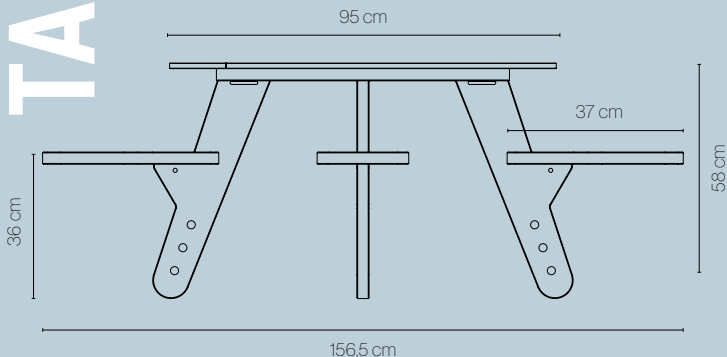

TAVI
multifunctional table

TAVI

Zubehör — Abdeckung und Aufbewahrung

Equipment — Cover and storage

Multiplex — HPL Beschichtung

Plywood — HPL laminated

Tisch + Sitze: Sonnengelb

Table + seats: sunny yellow

Tischbeine: grau

Table legs: grey

75 kg Belastbarkeit per Sitz + 75 kg Tisch

75 kg max. load per seat + 75 kg table